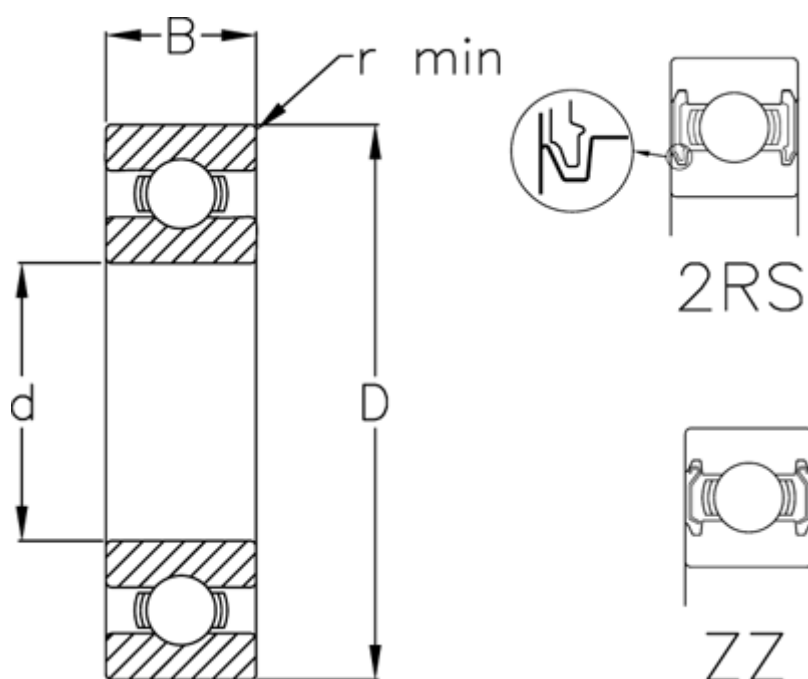

Varenummer: 5480045019039
Beskrivelse: Enradede sporkugleleje 6209 ZZ USDA H1
d=45 D=85 B=19 rustfast/spec. fedt

Mål

B	= 19	Vægt (kg) = 0.398
d	= 45	
D	= 85	
Dynamisk belastning C (kN)	= 32.5	
Max. o/min fedtsmurt	= 7800	
Max. o/min oliesmurt	= 9200	
r min	= 1.1	
Statisk belastning C0 (kN)	= 20.4	